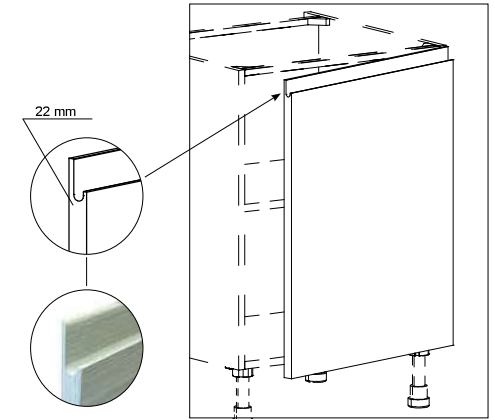

Frontali / Fronts

Finitura interna internal finishing

Struttura finitura bianco (standard) carcass: white finish (standard)

Fianchi di finitura (optional) / Sides (optional)

Maggiorazione / Surcharge

- A Zenzero/Sesamo/Cumino
- B Cannella
- C Zafferano